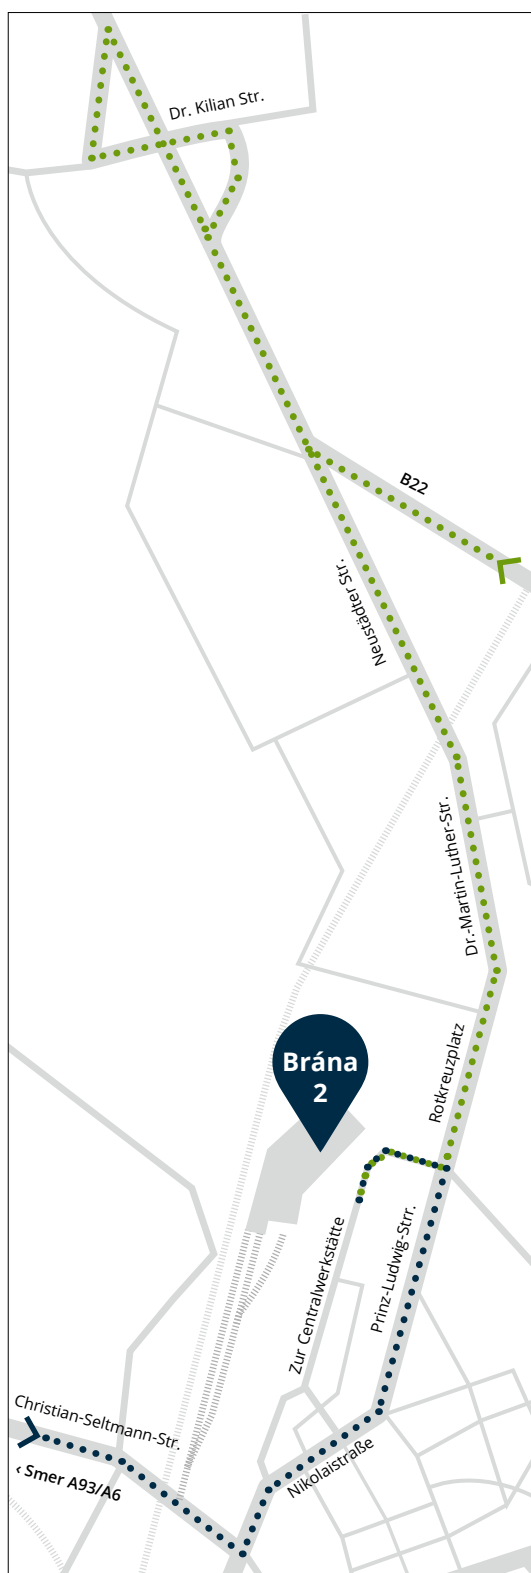

Informácie pre dodávateľov

Prosím, **nechodte** na poštovú adresu (Zur Centralwerkstätte 11)
ale k **dodávateľskému vchodu – brána 2.**

Otváracie hodiny:

pondelok až štvrtok: 8–15 h
Piatok: 8–12 h

Súradnice a QR kód na miesto:

49.6840, 12.1612

Je dobré vedieť:

- Zavolajte na zvonček pri bráne č. 2 na „Príjem tovaru“ alebo na telefónne číslo na čísle +49 961 398 94 3-260
- Ak prídete počas otváracích hodín, registrácia nie je potrebná
- Po vyložení môžete 30 minút parkovať v areáli závodu
- V areáli závodu sú vám k dispozícii toalety
- V areáli závodu sa nachádza supermarket (LIDL)
- Na odpočinok alebo osprchovanie môžete využiť napríklad čerpacej stanice „Waldnaabtal“ (19 km na sever) alebo „Autohof Wernberg“ (21 km na juh)

Trasa z B22:

- Výjazd v smere A93/Hof/Regensburg/Schätzlerbad/Zentrum/Thermenwelt/Eisstadion.
- Po 240 metroch odbočte doľava na ulicu Dr. Kilian Straße.
- Po 210 m odbočte doprava na Neustädter Str./B22 smerom na Cham/Vohenstrauß/Zentrum/Thermenwelt/Eisstadion.
- Pokračujte po ceste 900 metrov.
- Z námestia Rotkreuzplatz odbočte doprava na námestie Zur Centralwerkstätte a po 50 metroch odbočte doprava k vchodu do brány 2.

Trasa z diaľnice A93:

- Vyberte výjazd Weiden-West (23) a odbočte doľava na Christian-Seltmann-Straße.
- Po 2 km odbočte doľava na Nikolaistraße/Prinz-Ludwig-Straße.
- Po 800 metroch na námestí Rotkreuzplatz odbočte doľava na ulicu Zur Centralwerkstätte.
- Po 50 metroch odbočte doprava k vchodu do brány 2.