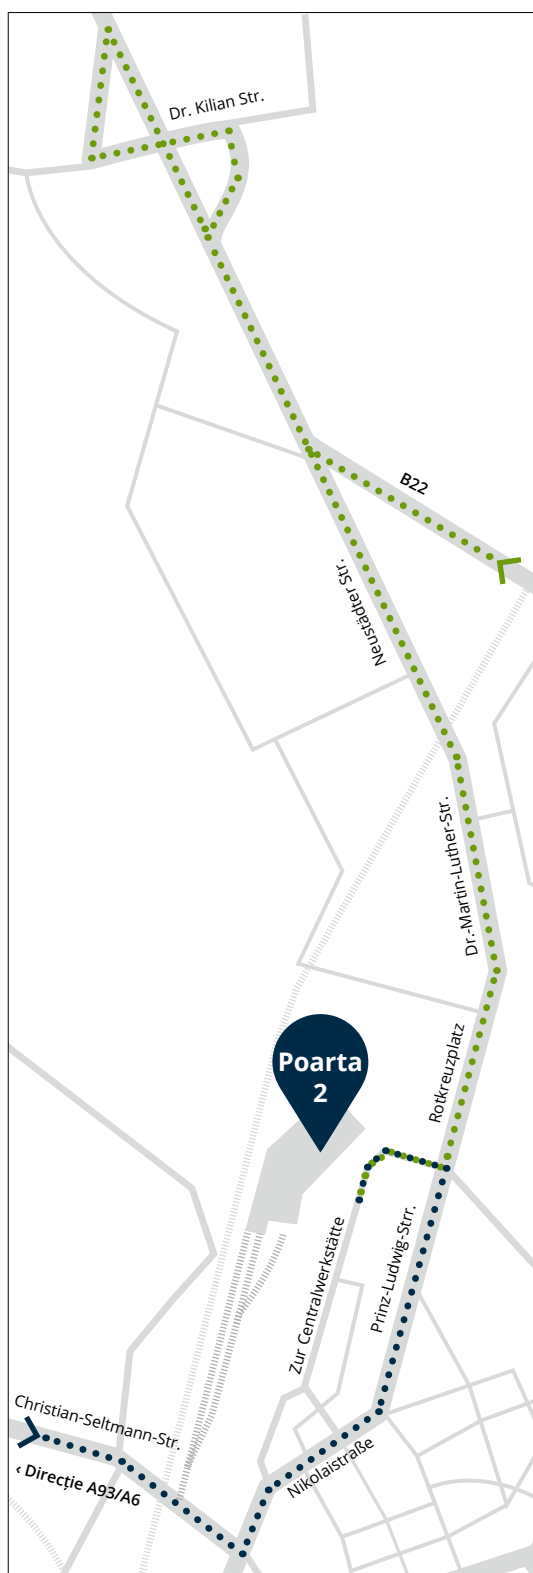

Informații pentru furnizori

Vă rugăm să nu mergeți la adresa poștală (Zur Centralwerkstätte 11), ci la intrarea furnizorului - Poarta 2.

Ore de deschidere:

De luni până joi: 8–15 h
Vineri: 8–12 h

Coordonate și cod QR către locație:

49.6840, 12.1612

Bine de știut:

- Vă rugăm să sunați la soneria de la poarta 2 de la „Recepția mărfurilor” sau să sunați la +49 961 398 94 3-260
- Dacă veniți în timpul orelor de deschidere, înregistrarea nu este necesară
- Puteți parca în incinta fabricii timp de 30 de minute după descărcare
- Toaletele sunt disponibile în incinta fabricii
- În fața fabricii există un supermarket (LIDL)
- Pentru odihnă sau duș, de exemplu, puteți folosi stația de service „Waldnaabtal” (la 19 km spre nord) sau „Autohof Wernberg” (la 21 km spre sud)

Ruta de la B22:

- Luați ieșirea în direcția A93/Hof/Regensburg/Schätzlerbad/Zentrum/Thermenwelt/Eisstadion.
- După 240 de metri, virați la stânga pe Dr. Kilian Straße.
- După 210 m, virați la dreapta pe Neustädter Str./B22 în direcția Cham/Vohenstrauß/Zentrum/Thermenwelt/Eisstadion.
- Urmați drumul timp de 900 de metri.
- Din Rotkreuzplatz virați la dreapta pe Zur Centralwerkstätte și după 50 de metri virați la dreapta în intrarea de la Poarta 2.

Ruta de la autostrada A93:

- Luați ieșirea Weiden-West (23) și virați la stânga pe Christian-Seltmann-Straße.
- După 2 km, virați la stânga pe Nikolaistraße/Prinz-Ludwig-Straße.
- După 800 de metri, la Rotkreuzplatz, virați la stânga pe Zur Centralwerkstätte.
- După 50 de metri, virați la dreapta în intrarea de la Poarta 2.