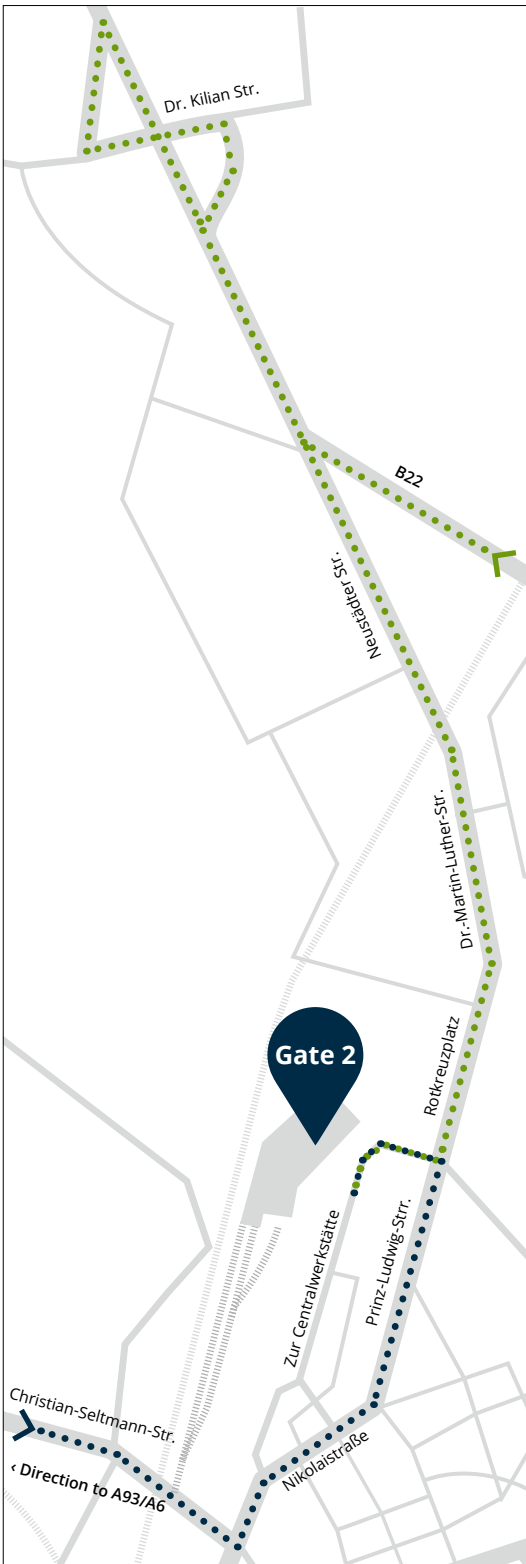

Information for Suppliers

Please do not navigate to the postal address (Zur Centralwerkstätte 11),
but to the supplier entrance – Gate 2.

Opening hours:

Monday to Thursday: 8.00–15.00
Friday: 8.00–12.00

Coordinates and QR code to the location:

49.6840, 12.1612

Good to know:

- Please ring the bell at Gate 2 at „Goods Receiving“ or call on +49 961 398 94 3-260
- If you come during opening hours, registration is not necessary
- You can park on the factory premises for 30 minutes after unloading
- Toilets are available for you on the factory premises
- There is a supermarket (LIDL) opposite the factory premises
- You can use the “Waldnaabtal service station” (19 km to the north) or the “Autohof Wernberg” (21 km to the south) to rest or shower, for example

Route from B22:

- Take the exit in the direction of A93/Hof/Regensburg/Schätzlerbad/Zentrum/Thermenwelt/Eisstadion.
- After 240 m turn left onto Dr. Kilian Straße.
- After 210 m turn right onto Neustädter Str./B22 direction Cham/Vohenstrauß/Zentrum/Thermenwelt/Eisstadion.
- Follow the road for 900 m.
- From Rotkreuzplatz turn right onto Zur Centralwerkstätte and after 50 m turn right into the entrance to Gate 2.

Route from A93

- Take exit Weiden-West (23) and turn left onto Christian-Seltmann-Straße.
- After 2 km, turn left onto Nikolaistraße/Prinz-Ludwig-Straße.
- After 800 m at Rotkreuzplatz, turn left onto Zur Centralwerkstätte.
- After 50 m, turn right into the entrance to Gate 2.