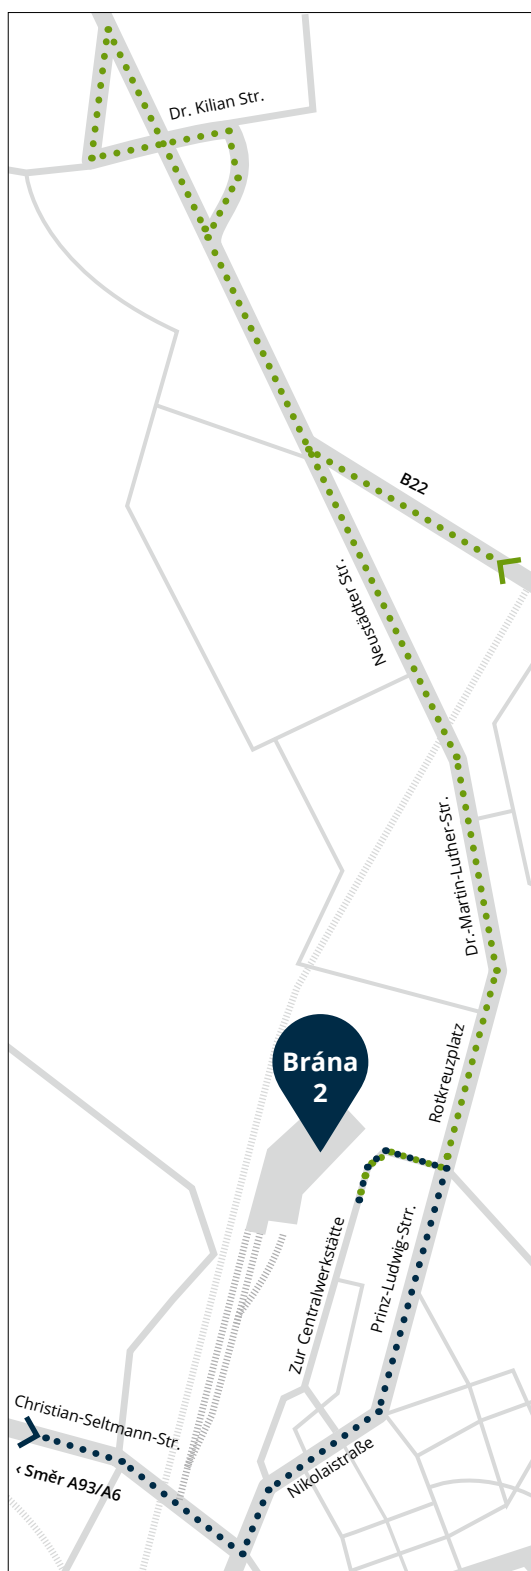

Informace pro dodavatele

Nejezděte prosím na poštovní adresu (Zur Centralwerkstätte 11), ale ke vchodu pro dodavatele – brána 2.

Otevírací doba:

Pondělí až čtvrtek: 8–15 h

Pátek: 8–12 h

Souřadnice a QR kód

k místu:

49.6840, 12.1612

Dobré vědět:

- Zazvoňte prosím u brány č. 2 u „Příjem zboží“ nebo volejte na číslo +49 961 398 94 3-260
- Pokud přijдете během otevírací doby, registrace není nutná
- V areálu závodu můžete parkovat 30 minut po vykládce
- V areálu závodu jsou k dispozici toalety
- Naproti továrně se nachází supermarket (LIDL)
- K odpočinku nebo osprchování můžete využít například čerpací stanici „Waldnaabtal“ (19 km na sever) nebo „Autohof Wernberg“ (21 km na jih)

Trasa z dálnice B22:

- Sjeďte z dálnice ve směru A93/Hof/Regensburg/Schätzlerbad/Zentrum/Thermenwelt/Eisstadion.
- Po 240 metrech odbočte vlevo na ulici Dr. Kilian Straße.
- Po 210 m odbočte doprava na ulici Neustädter Str./B22 směrem na Cham/Vohenstrauß/Zentrum/Thermenwelt/Eisstadion.
- Po silnici pokračujte 900 metrů.
- Z náměstí Rotkreuzplatz odbočte doprava na náměstí Zur Centralwerkstätte a po 50 metrech odbočte doprava ke vchodu do brány 2.

Trasa z dálnice A93:

- Sjeďte z výjezdu Weiden-West (23) a odbočte vlevo na ulici Christian-Seltmann-Straße.
- Po 2 km odbočte vlevo na Nikolaistraße/Prinz-Ludwig-Straße.
- Po 800 metrech na náměstí Rotkreuzplatz odbočte vlevo na ulici Zur Centralwerkstätte.
- Po 50 metrech odbočte doprava ke vchodu do brány 2.