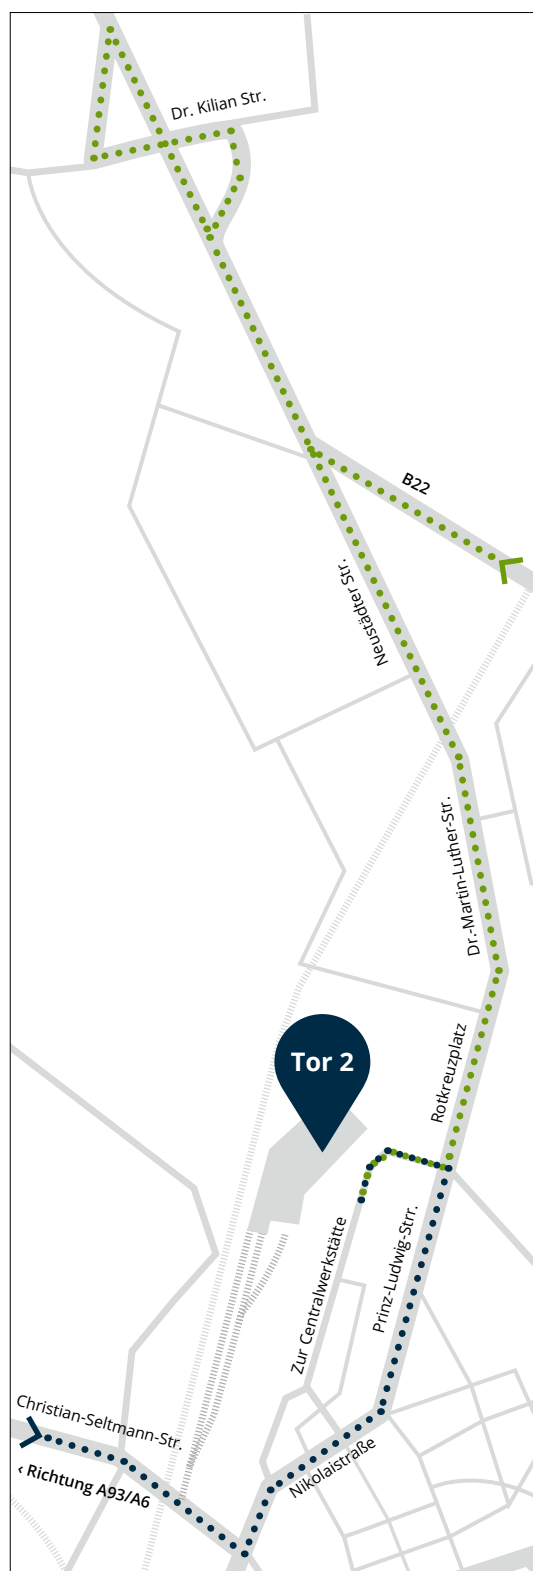

Informationen für Lieferanten

Bitte nicht zur Postanschrift (Zur Centralwerkstätte 11) navigieren, sondern zum Lieferanteneingang – Tor 2.

Öffnungszeiten:

Montag bis Donnerstag: 8–15 Uhr
Freitag: 8–12 Uhr

Koordinaten und QR-Code zum Standort:

49.6840, 12.1612

Gut zu wissen:

- Bitte an Tor 2 bei „Warenannahme“ klingeln oder anrufen unter +49 961 398 94 3-260
- Wenn Sie zu den Öffnungszeiten kommen, ist eine Anmeldung nicht nötig
- Sie können nach dem Entladen 30 Minuten auf dem Werksgelände parken
- Auf dem Werksgelände stehen Toiletten für Sie zur Verfügung
- Gegenüber des Werksgeländes befindet sich ein Supermarkt (LIDL)
- Zum Ausruhen oder Duschen können Sie z. B. die „Raststätte Waldnaabtal“ (19 km nördlich) oder den „Autohof Wernberg“ (21 km südlich) nutzen

Route von der B22:

- Ausfahrt Richtung A93/Hof/Regensburg/Schätzlerbad/Zentrum/Thermenwelt/Eisstadion nehmen.
- Nach 240 m links abbiegen auf Dr. Kilian Straße.
- Nach 210 m rechts abbiegen auf Neustädter Str./B22 Richtung Cham/Vohenstrauß/Zentrum/Thermenwelt/Eisstadion.
- Dem Straßenverlauf 900 m folgen.
- Vom Rotkreuzplatz nach rechts abbiegen auf Zur Centralwerkstätte und nach 50 m rechts in die Einfahrt zu Tor 2 fahren.

Route von der A93:

- Ausfahrt Weiden-West (23) nehmen und links abbiegen auf Christian-Seltmann-Straße.
- Nach 2 km links abbiegen auf Nikolaistraße/Prinz-Ludwig-Straße.
- Nach 800 m am Rotkreuzplatz links abbiegen auf Zur Centralwerkstätte.
- Nach 50 m rechts in die Einfahrt zu Tor 2 fahren.