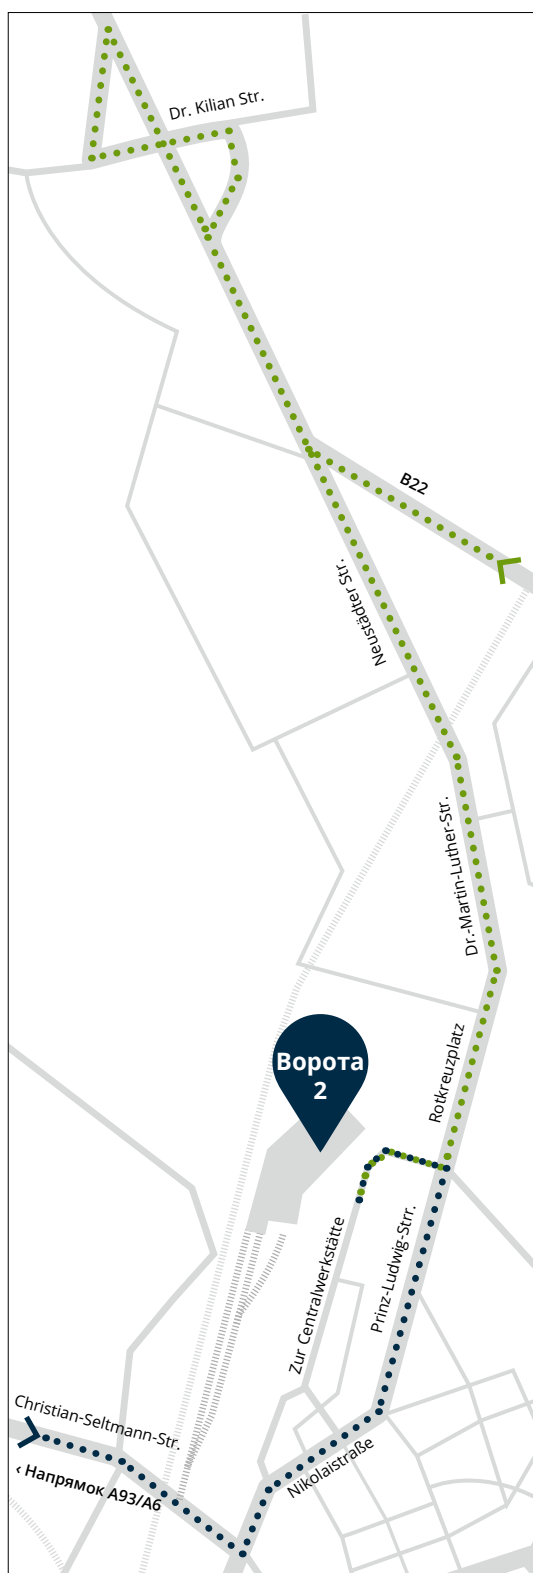

Інформація для постачальників

Будь ласка, орієнтуйтеся не на поштову адресу (Zur Centralwerkstätte 11) а до входу для постачальників – ворота 2.

Години роботи:

Понеділок-четвер: 8-15 год
П'ятниця: 8-12 год

Координати та QR-код до місця розташування:

49.6840, 12.1612

Приємно чути:

- Будь ласка, подзвоніть у дзвоник біля воріт 2 у „Отримання товару“ або зателефонуйте за номером **+49 961 398 94 3-260**
- Якщо ви приходите в робочий час, реєстрація не потрібна
- Паркуватися на території заводу можна протягом 30 хвилин після розвантаження
- Туалети доступні для вас на території заводу
- Навпроти заводу знаходиться супермаркет (LIDL)
- Відпочити або прийняти душ можна, наприклад, на заправці „Waldnaabtal“» (19 км на північ) або „Autohof Wernberg“ (21 км на південь)

Маршрут від траси B22:

- Поверніть на виїзд у напрямку A93/Hof/Regensburg/Schätzlerbad/Zentrum/Thermenwelt/Eisstadion.
- Через 240 метрів поверніть ліворуч на Dr. Kilian Straße.
- Через 210 м поверніть праворуч на Neustädter Str./B22 у напрямку Cham/Vohenstrauß/Zentrum/Thermenwelt/Eisstadion.
- Йдіть по дорозі 900 метрів.
- Від Rotkreuzplatz поверніть праворуч на Zur Centralwerkstätte і через 50 метрів поверніть праворуч до входу до воріт 2.

Маршрут з автостради A93:

- Виїдьте на виїзді Weiden-West (23) і поверніть ліворуч на Christian-Seltmann-Straße.
- Через 2 км поверніть ліворуч на Nikolaistraße/Prinz-Ludwig-Straße.
- Через 800 метрів на Rotkreuzplatz поверніть ліворуч на Zur Centralwerkstätte.
- Через 50 метрів поверніть праворуч на вхід до воріт 2.